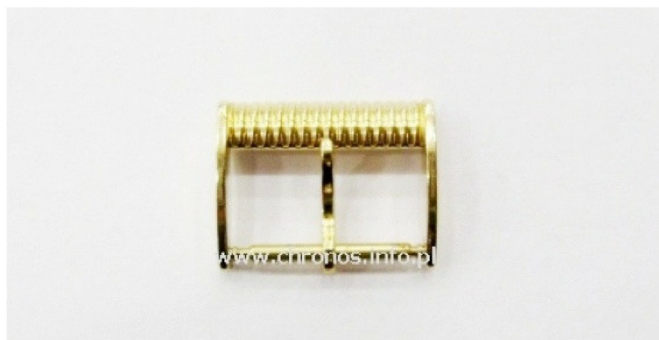

**SPRZĄCZKA LONGINES 16 MM
CHARLESTON - POZŁACANA (17762)**

75.00 zł

OPIS PRODUKTU

SPRZĄCZKA DO PASKA LONGINES CHARLESTON

Wysyłka : Poczta Polska - 14zł. , Kurier GLS - 30zł.

Rozmiar: 16mm

Kolor: żółty

Tworzywo: stal pozłacana PVD

Oryginalna sprzączka (zapięcie) Longines do paska skórzanego, spinka Longines wykonana jest ze stali nierdzewnej, pozłacanej metodą PVD. Rozmiar klamerki Longines 16mm, kolor klamerki Longines żółty. Sprzączka do paska Longines dostępna jest z cienkim językiem. Spinka Charleston.